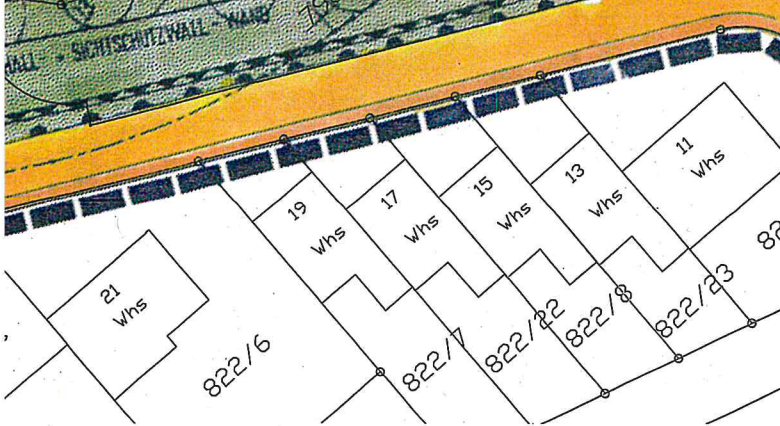

Schule

STELLPLATZ BAD
CA. 250 Pkw

Stellplätze
Ferienwohnanlage

Anlage im Vorlage
10/A45/2019/A

ÖFFENBARES DACH
GH 587.00
TH 585.00

Ebisweilerstra
WIRD REKULTIVIERT

824/6
720