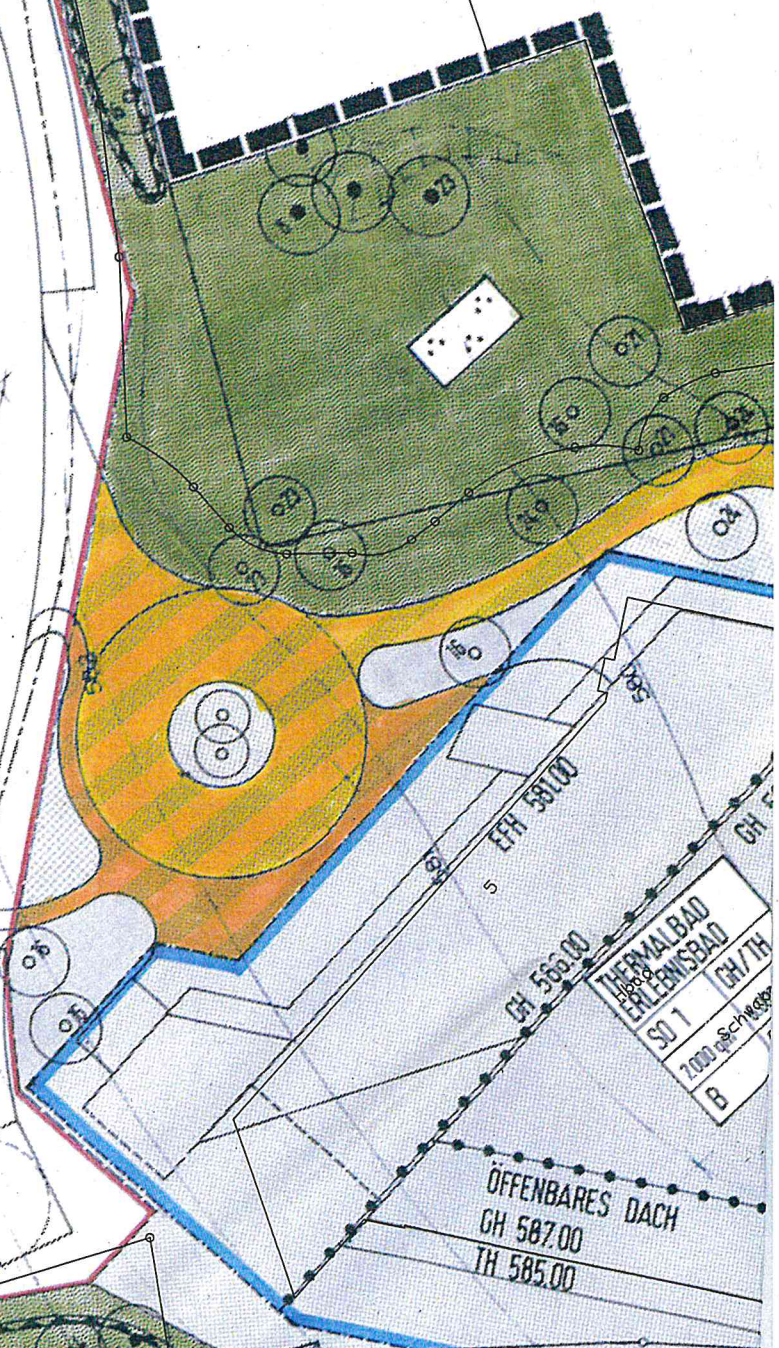

Schule

STELLPLATZ BAD
CA. 250 Pkw

Stellplätze
Ferienwohnanlage

Anlage im Vorlage
10/A45/2019/A

ÖFFENBARES DACH
GH 587.00
TH 585.00

Ebisweilerstra
WIRD REKULTIVIERT

824/6
720