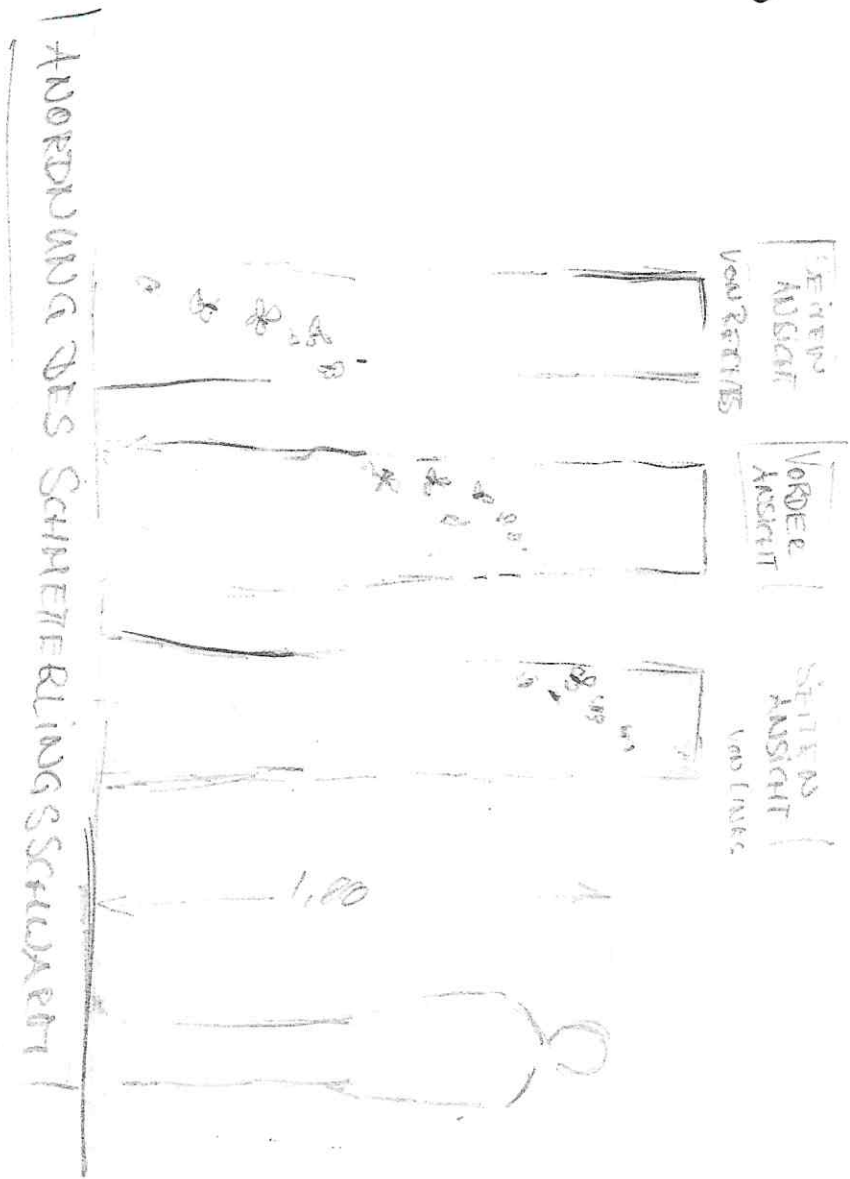

HÖHE STELE

200 CM

CA. 35 SCHMETTERLINGE  
AUF STELE UND  
SITZBLÖCKE.

FARBIGE FASSUNG  
MIT ÖLFARBE.

ENTWURF 1:

SCHMETTERLINGSSCHWARM

9.585.-€

zzgl. MwSt.