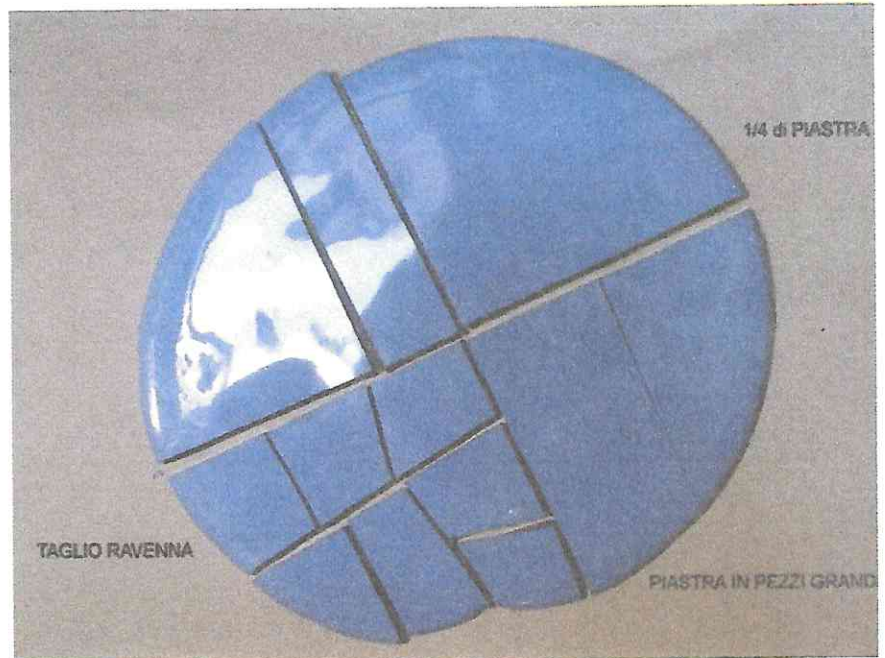

MOSAIK EINLAGEN
AUS VENEZIANISCHEM
GLAS.

SMALTI MIT BLAU-WEISSEM
VERLAUF.

DAS GLAS BEHÄLT AUCH
NACH VIELEN JAHREN
SEINE FARBE & GLANZ.

DIE MOSAIKE WERDEN
VORGELEGT UND
ANSCHLIESSEND VERTIEFT
IN DEN STEIN GELEGT,