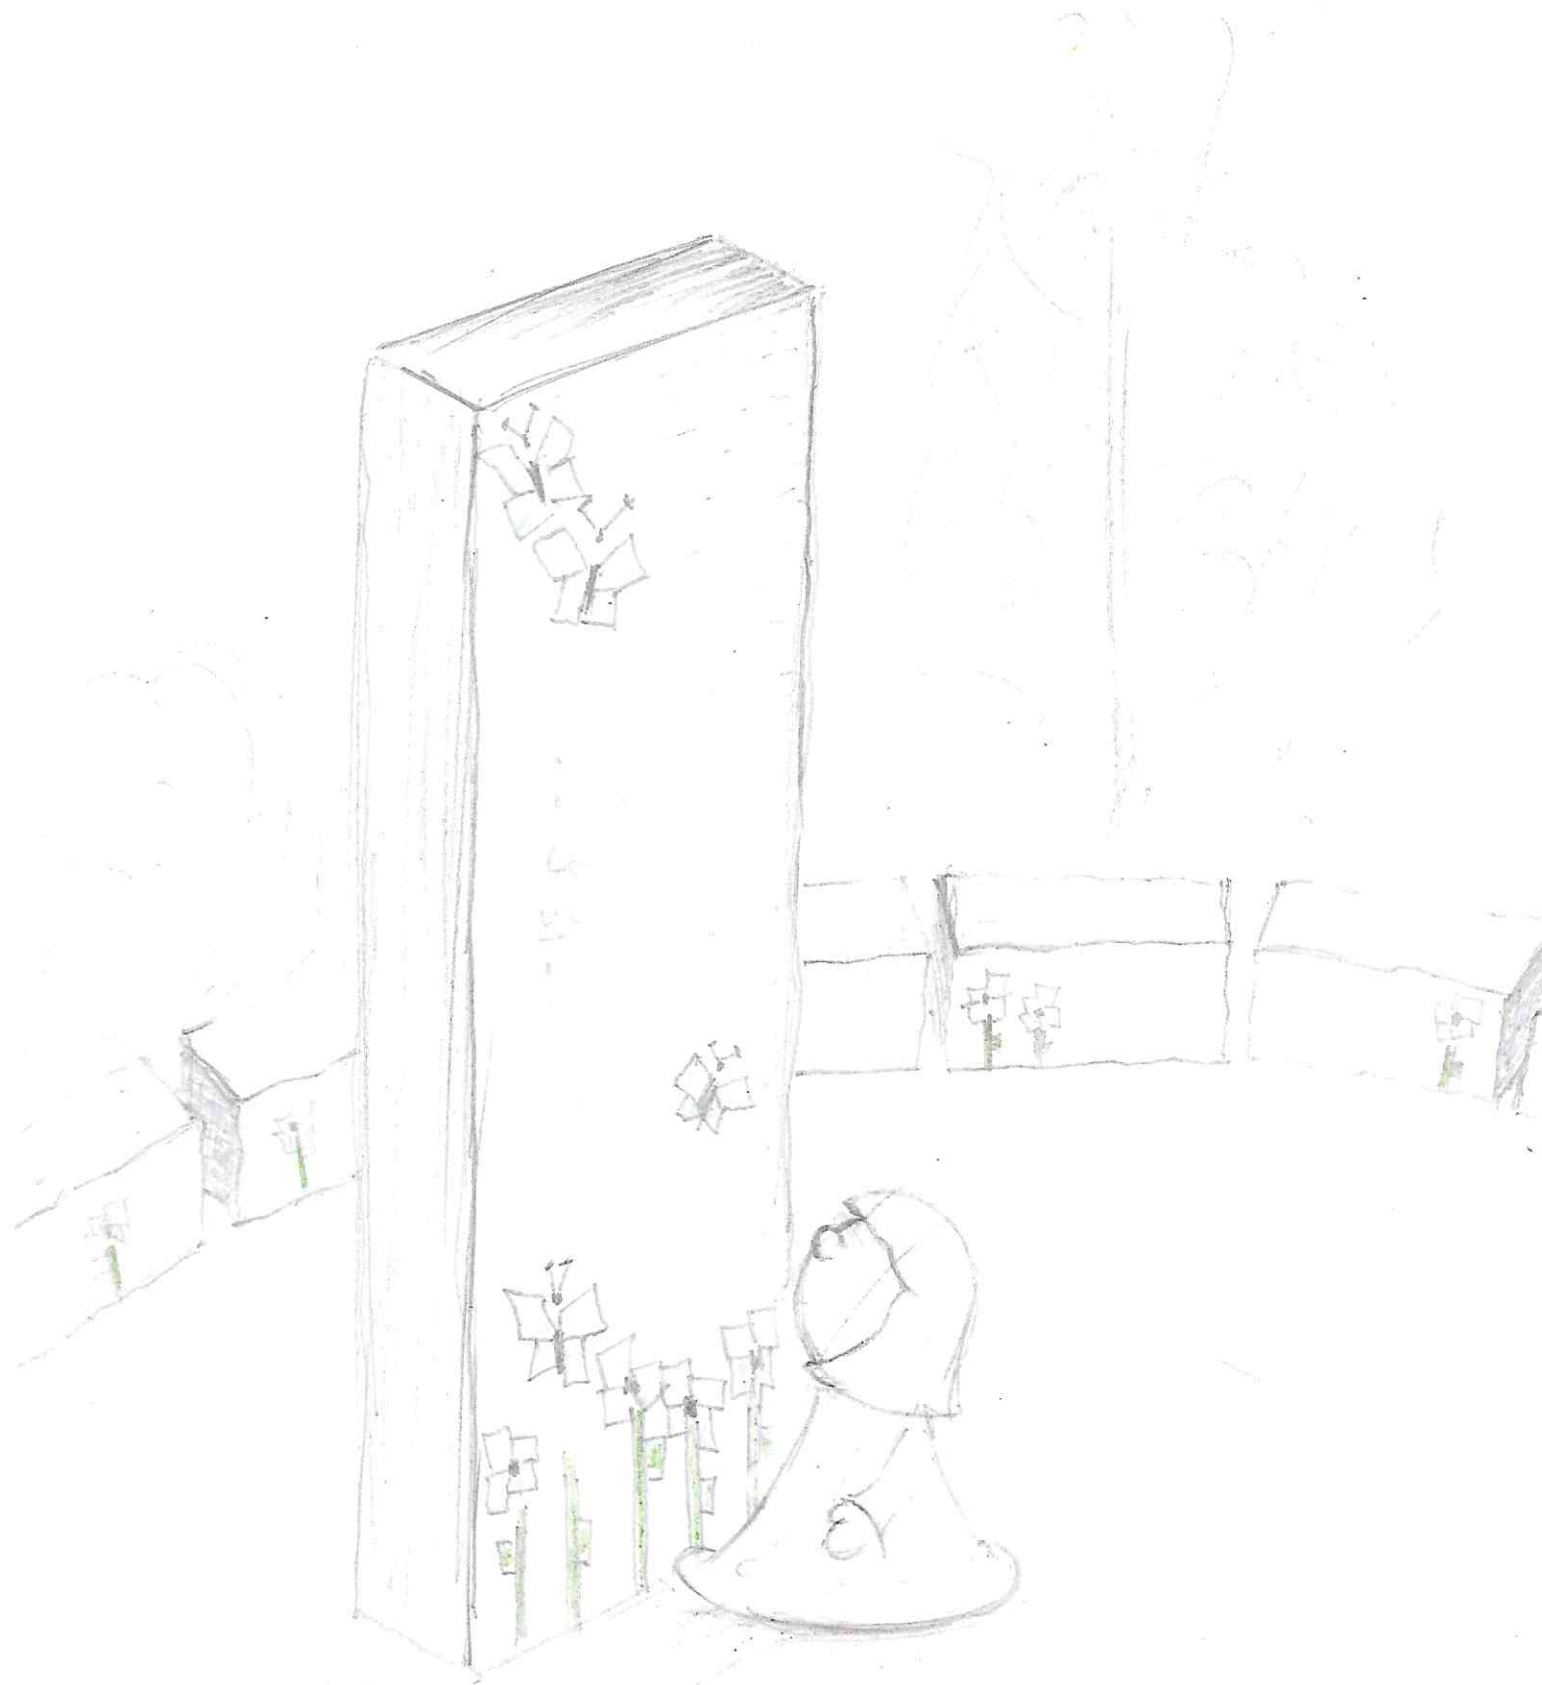

DIE STELE SOLL MINDESTENS 200 CM  
HOCH SEIN. DAMIT WIRD DER BLICK  
DER BESUCHER IN DIE HÖHE  
GEN HIMMEL GELENKT. %

ANORDNUNG: EINE FREISTEHENDE, SEMI-  
ABSTRAKTE FIGUR STEHT  
VOR DER STELE DES 2. ENTWURFS.

HÖHE STELE

270 CM, BRUCHRAU

CA. 25 MOSAIKEINLAGEN  
AUF STELE UND SITZBLÖCKE

FREISTEHENDE FIGUR

80-100 CM

ENTWURF 2 :

KIND & BLUME

14.075.-€  
zzgl. Mwst.

and  
fliegt  
so  
hoch

MOSAIK EINLAGEN  
 AUS VENEZIANISCHEM  
 GLAS.

SMALTI MIT BLAU-WEISSEM  
 VERLAUF.

DAS GLAS BEHÄLT AUCH  
 NACH VIELEN JAHREN  
 SEINE FARBE & GLANZ.

DIE MOSAIKE WERDEN  
 VORGELEGT UND  
 ANSCHLIESSEND VERTIEFT  
 IN DEN STEIN GELEGT,