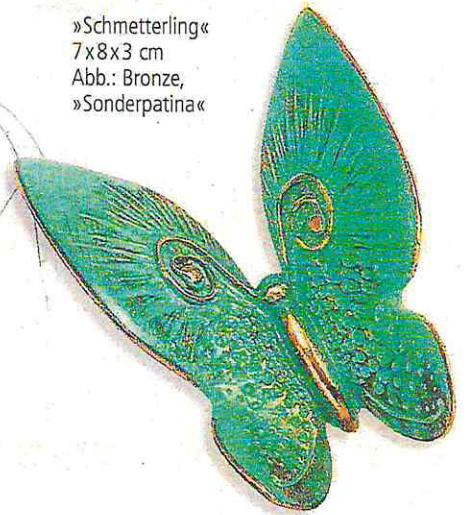

## Angebot

unser Zeichen  
sch

Datum

07.05.2020

Sehr geehrte Frau Koch,  
wir danken für die Anfrage und bieten wie folgt an:

	Menge	Einzelpreis	Gesamt
<b>Schmetterlingsgrabfeld für Sternenkinder</b>			
<b>Material: Jura Gelb feingeschliffen</b>			
- Quader 80 / 40 / 40 cm	st. 9,00	600,00 €	5.400,00 €
- Stele 170 / 60 / 20 cm, mit eingehauenen und vergoldetem Stern sowie 6 farbige Aluminium-Schmetterlinge			2.500,00 €
			7.900,00 €
<b>Alternative I: Jura Grau-Blau</b>			
- Quader 80 / 40 / 40 cm			
- Stele 170 / 60 / 20 cm, mit eingehauenen und vergoldetem Stern sowie 6 farbige Aluminium-Schmetterlinge		8.600 €	
<b>Alternative II: Unsere Empfehlung</b>			
- Quader 80 / 40 / 40 cm aus Jura Grau-Blau			
- Stele 170 / 60 / 20 cm, mit eingehauenen und vergoldetem Stern sowie 6 farbige Aluminium-Schmetterling aus Astir Marmor aus Griechenland.			
Möchten wir Ihnen preisgleich zu Jura Grau-Blau anbieten		8.600 €	
- Liefern, fundamentieren und versetzen			1.000,00 €
Anlage: 1) Zeichnung Grabmal und Schmetterlinge einzeln 2) Material Muster 3 Stück			
	Netto		8.900,00 €
	MwSt.	19%	1.691,00 €
	Gesamt.		10.591,00 €

Freundliche Grüße

Anschrift: Peter Schädler  
Natursteine  
Gewerbegebiet Süd Gaisbeuren  
Riedweg 13  
88339 Bad Waldsee

»Schmetterlinge«  
10x8x8 cm  
Abb.: Bronze,  
»Sonderpatina«

»Schmetterling«  
7x8x3 cm  
Abb.: Bronze,  
»Sonderpatina«

»Schmetterling«  
10x8x3 cm  
Abb.: Bronze,  
»Sonderpatina«

»Schmetterling«  
6x5x2 cm  
Abb.: Bronze,  
»Sonderpatina«

»Schmetterling«  
5x5x2 cm  
Abb.: Bronze,  
»Sonderpatina«

»Schmetterling«  
10x9x4 cm  
Abb.: Bronze,  
»Sonderpatina«