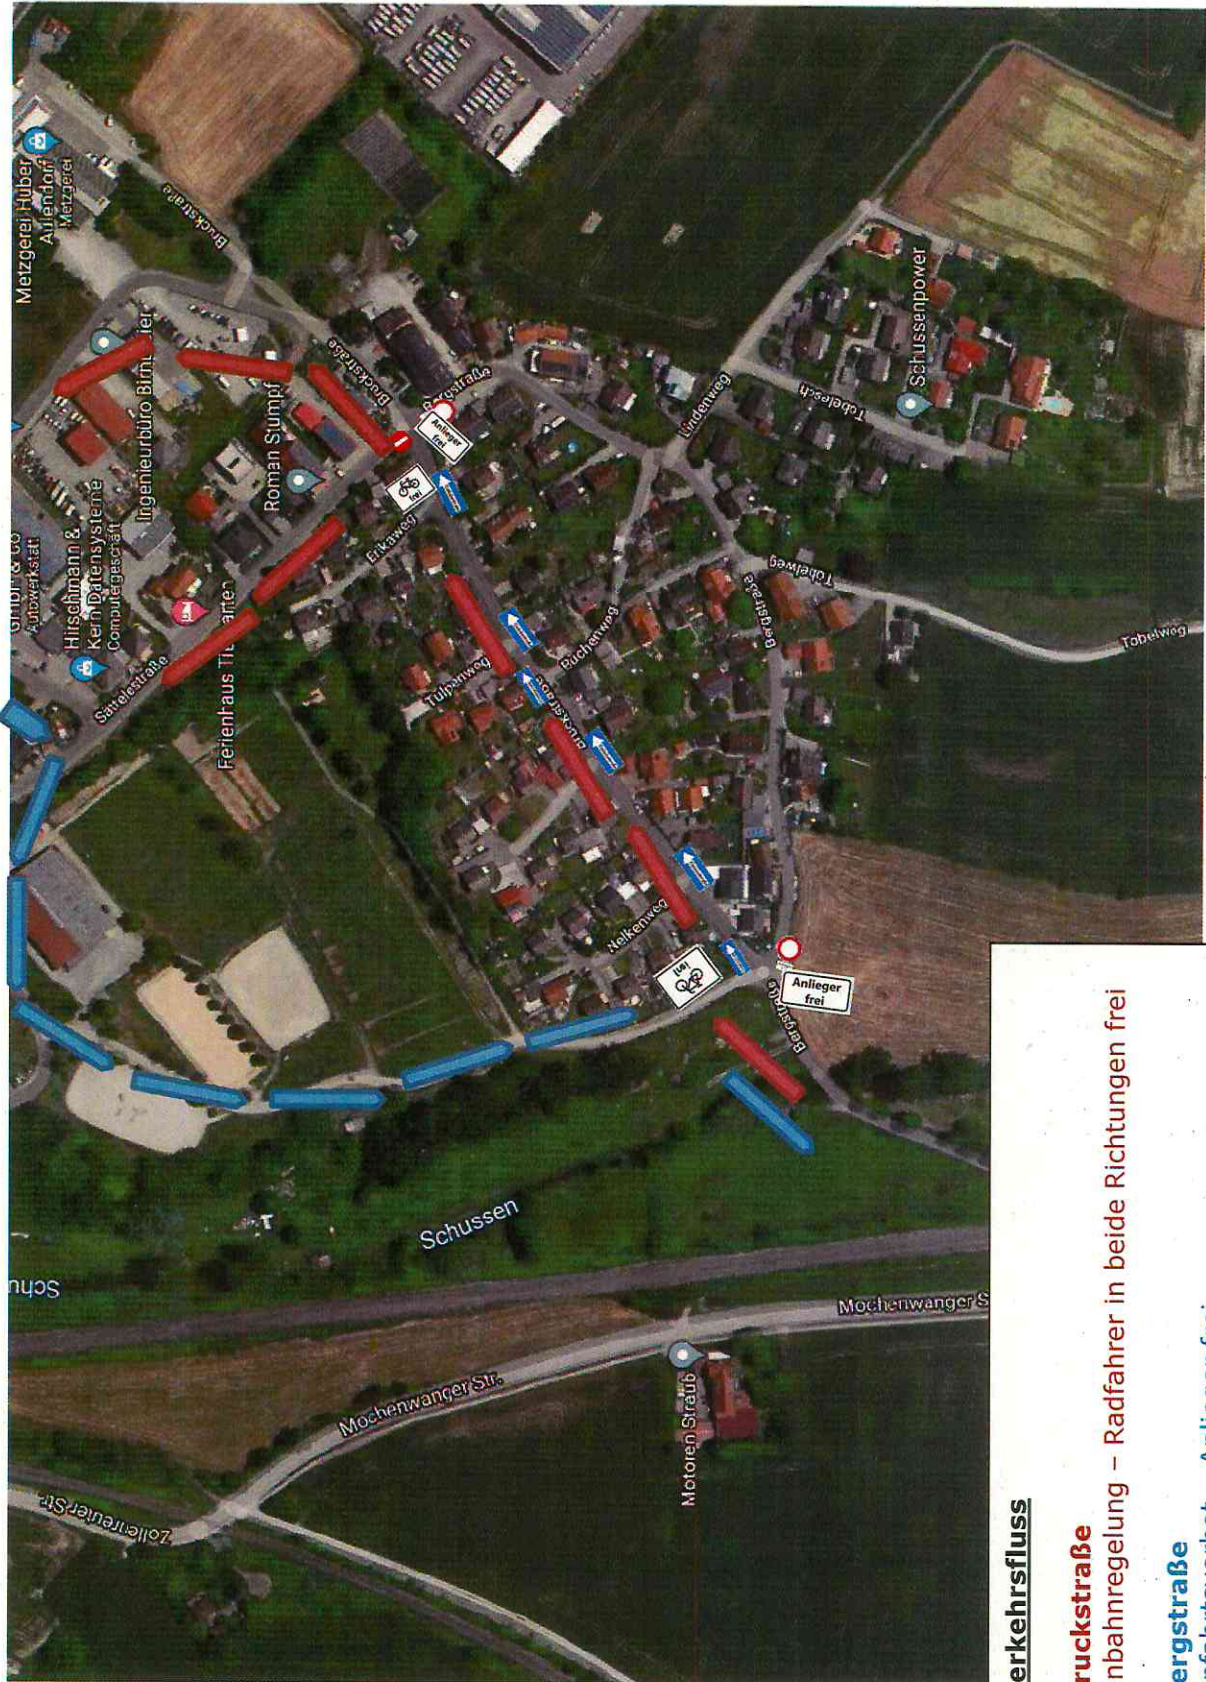

Verkehrsführung Rugetsweiler

Verkehrsfluss

Bruckstraße
Einbahnregelung – Radfahrer in beide Richtungen frei

Bergstraße
Einfahrtsverbot – Anlieger frei